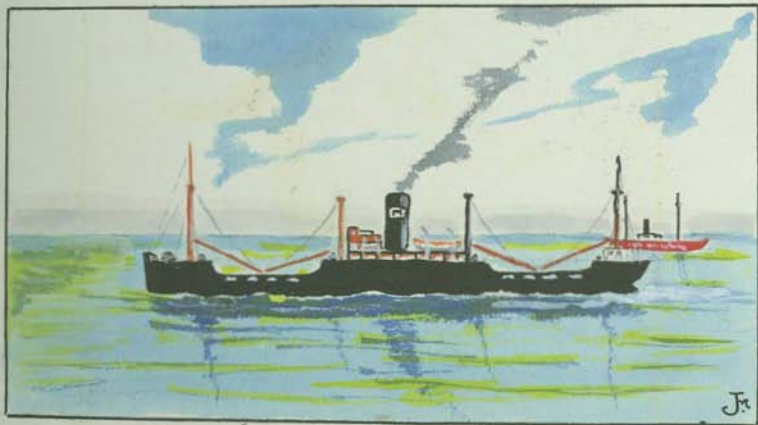

*November 1931*

*New York*

*W. H. H. H.*

SS. Cruise Franconia

SS. New Columbia  
New York  
June, 1933

"North Atlantic"

Finske: Ång-fartyget "Aldebaran".  
Helsingfors

*Victory Australia*